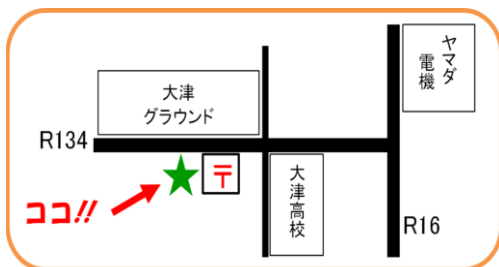

“ひ入学・ひ入社”お祝いキャンペーン!!

「この春、ひ入学・ひ入社される皆様へ!」
こんにちは! 「漢方相談@こえん堂」の遠藤です。いよいよ、「春」ですね。この春、ひ入学・ひ入社される皆様に心からお祝い申し上げます。新しい場所ではどんな事が待っているのでしょうか。今からドキドキ&ワクワクですね。

漢方相談@こえん堂では、そんな皆様にお祝いの気持ちを込めて、現在人気のオリジナルティー「**花粉症専用茶**」を期間限定で通常1260円のところ、**945円**でサービスさせていただきます! 余りにも好評でしたので、新入生・新入社員の方だけでなく、すべての方にこのお値段でサービス致します。まだまだ続く「花粉症」の季節にオススメです。小さなお子様からお年寄りの方まで老若男女問わずお飲みいただけます。ご家族皆様で、より「健康的な生活」を目指してみたいかがでしょうか?

今回はお1人様2個までとさせていただきます。あらかじめご了承下さい!

大人気! 「**花粉症専用茶**」

¥1260 → **¥945**

期間: 2012年

3月28日~4月14日まで

営業のお知らせ

◎月曜日 13:30~19:00

◎火~土曜日 9:00~19:00

◎日曜日・祭日 お休み

~ 第3回 漢方ミニ講座 ~

「漢方でアンチエイジング!」

日時: 2012年4月23日(月)

13:00~14:30

場所: 漢方相談@こえん堂

人数: 5名 (予約制・先着順)

対象者: どなたでもOK!

参加費: 300円(漢方茶お土産付)

漢方相談@こえん堂

TEL046-874-6692

ホームページは「こえん堂」で検索!

「店主ブログ」ほぼ毎日更新中!

◎京浜急行「新大津駅」

下車徒歩3分

◎「新大津駅前郵便局」隣り!

今回は、漢方の視点から「いつまでも若々しくいるためのコツ」をお伝えします。足腰の老化、顔のシミやシワ、白内障などの眼科疾患、更年期障害など幅広く取り上げます。もちろん、漢方について全くご存じない方でも大丈夫です! 老化を防ぐことは「若いココロとカラダを保つこと」です。ご予約の上、お気軽にご参加ください! ※「出張漢方講座」も受付けています。ご相談ください!